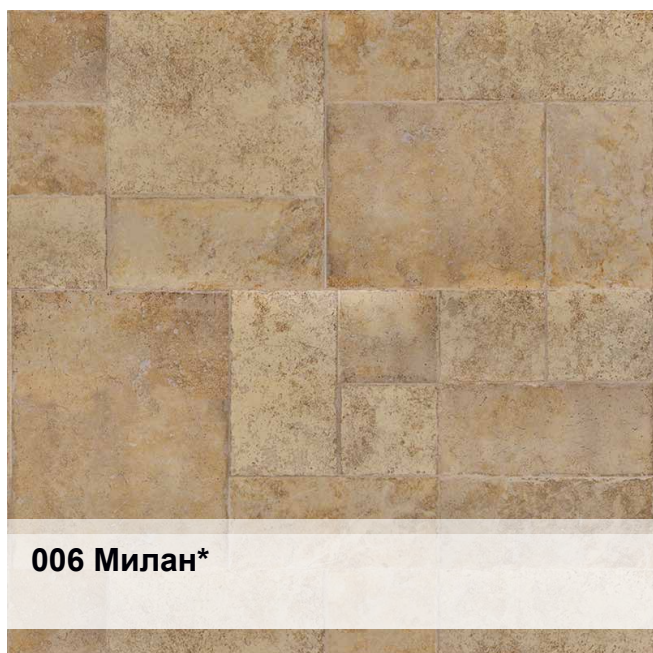

FLOORWOOD

ПОЛЫ С ПОЖИЗНЕННОЙ ГАРАНТИЕЙ

GRES
COLLECTION

www.floorwood-group.com

GRES

COLLECTION

www.floorwood-group.com

Размер доски: 1210 x 297 мм
Площадь: 2,5156 м²
*Размер доски: 1213 x 405 мм
*Площадь: 2,45633 м²

8 мм

33
КЛАСС