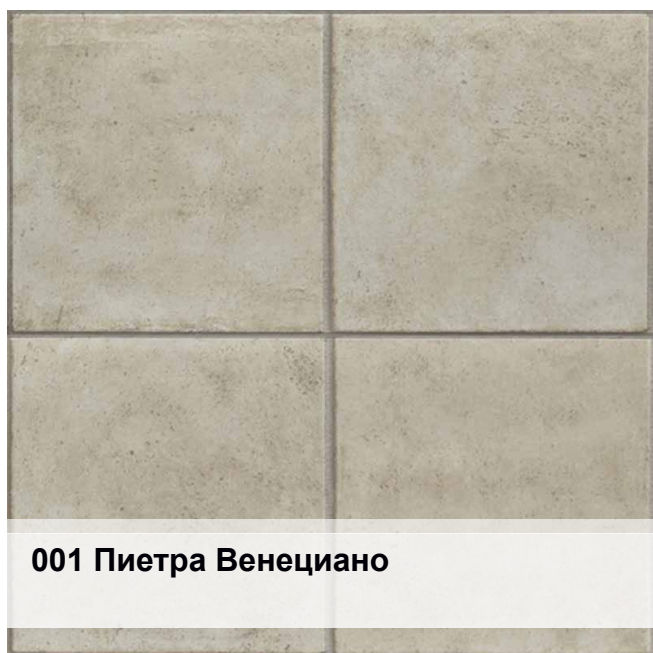

FLOORWOOD

ПОЛЫ С ПОЖИЗНЕННОЙ ГАРАНТИЕЙ

GRES
COLLECTION

www.floorwood-group.com

GRES

COLLECTION

www.floorwood-group.com

Размер доски: 1210 x 297 мм
Площадь: 2,5156 м²
*Размер доски: 1213 x 405 мм
*Площадь: 2,45633 м²